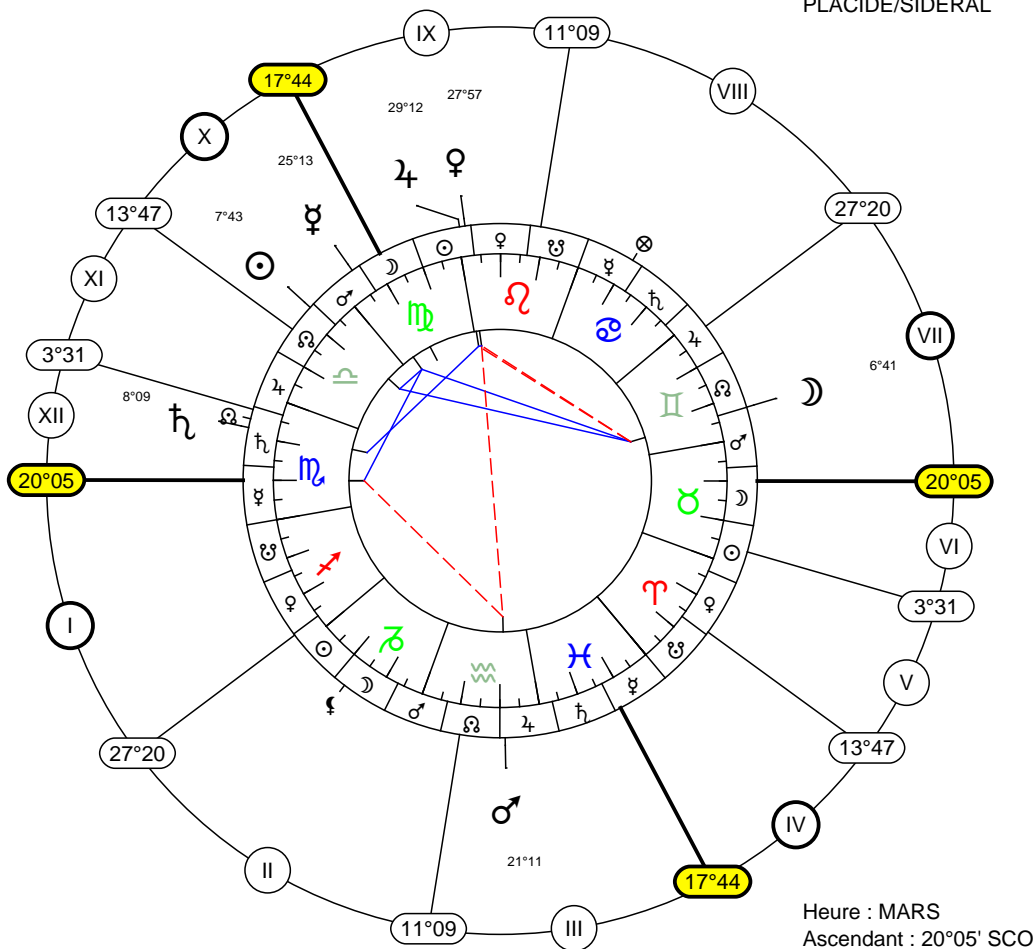

**Denis LABOURE**

**NATAL**

Paris (FRA) 2° 18' E 48° 52' N  
 24/10/1956 11:20 - (10:20 T.U.)  
 Syzygie : 26°20' BEL

PLACIDE/SIDERAL

☉	07°43'	♌ / ♍
☽	06°41'	♌ / ♍
☿	25°13'	♍ / ♎
♀	27°57'	♏ / ♏
♂	21°11'	♏ / ♏
♃	29°12'	♏ / ♏
♅	08°09'	♎ / ♎
♁	13°34'	♎ / ♎
♂	06°56'	♎ / ♎
♀	06°46'	♎ / ♎
X	17°44'	♎ / ♎
XI	13°47'	♎ / ♎
XII	03°31'	♎ / ♎
I	20°05'	♎ / ♎
II	27°20'	♎ / ♎
III	11°09'	♎ / ♎
IV	17°44'	♎ / ♎
V	13°47'	♎ / ♎
VI	03°31'	♎ / ♎
VII	20°05'	♎ / ♎
VIII	27°20'	♎ / ♎
IX	11°09'	♎ / ♎
♌	06°10'	♎ / ♎
♍	12°48'	♎ / ♎
♎	19°03'	♎ / ♎
♏	06°10'	♎ / ♎

Heure : MARS  
 Ascendant : 20°05' SCO

Domif. : PLACIDE Maitres des DL. Pour les forces lire de gauche (+) à droite (-)

Maisons	Pl. DL occupant	Occupant Maison	En DL, Maitre DL	Maitre Maison
MAISON I			♀	♂
MAISON II			♂	♃
MAISON III	♀	♂	♅ ♁	♅
MAISON IV			♂	♃
MAISON V			♀	♂
MAISON VI		♃		♀
MAISON VII		☽		♀
MAISON VIII				♀
MAISON IX	♂	♀ ♃	♀ ♃ ♃	☉
MAISON X	♀ ♃ ♃	☉ ♆		♀
MAISON XI				♀
MAISON XII	♅ ♁ ☽	♅ ♁	♀	♂